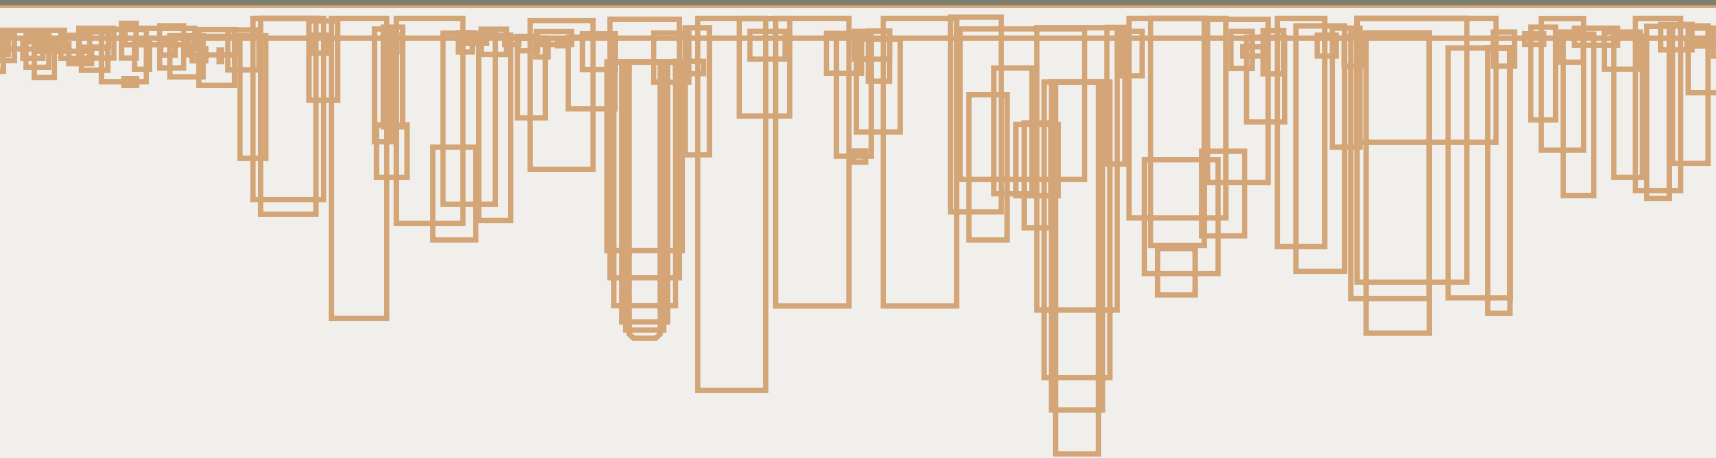

URBAN FOREST

ENERGIE KER

BEIGE + ORANGE

14,8X89 RETT.

Le idee più eccentriche risultano le più originali, mischia fra loro i colori che più ti rappresentano

W H I T E

14,8X89 RETT.

Unicità

tradizione

concretezza

e design sono

il punto di forza

Urban Forest

GREEN + ORANGE

14,8X89 RETT.

Legni che
traggono
spunto dalle
asce più
consumate
dei vissuti
pescherecci.
Vivi la tua casa

B E I G E

14,8X89 RETT.

30,2X30,2 MOSAICO RETT.

30,2X44,5 MOSAICO RETT.

Imprevedibile ed
audace arricchita
da mosaici per
scatenare la tua
fantasia

BLACK + GREY

14,8X89 RETT.

Serie estrema
declinata nei
colori della
vernice molto
stonalizzata
idonea per
ambienti
dinamici
imprevedibili

7,5 / 15
cm

Nei formati 14,8x89 si consiglia la posa sfalsata irregolare del prodotto onde evitare problemi di planarità. / For the sizes 14,8x89 is it advisable to stagger the product irregularly when laying it to avoid problems in flatness. / Pour les formats 14,8x89 nous vous conseillons d'adopter la pose irrégulière à joints décalés pour le produit afin d'éviter tout problème de planéité. / Für die Formate 14,8x89 empfehlen wir die unregelmäßige versetzte Verlegung dieser Fliese, um Probleme mit der Ebenflächigkeit zu vermeiden.